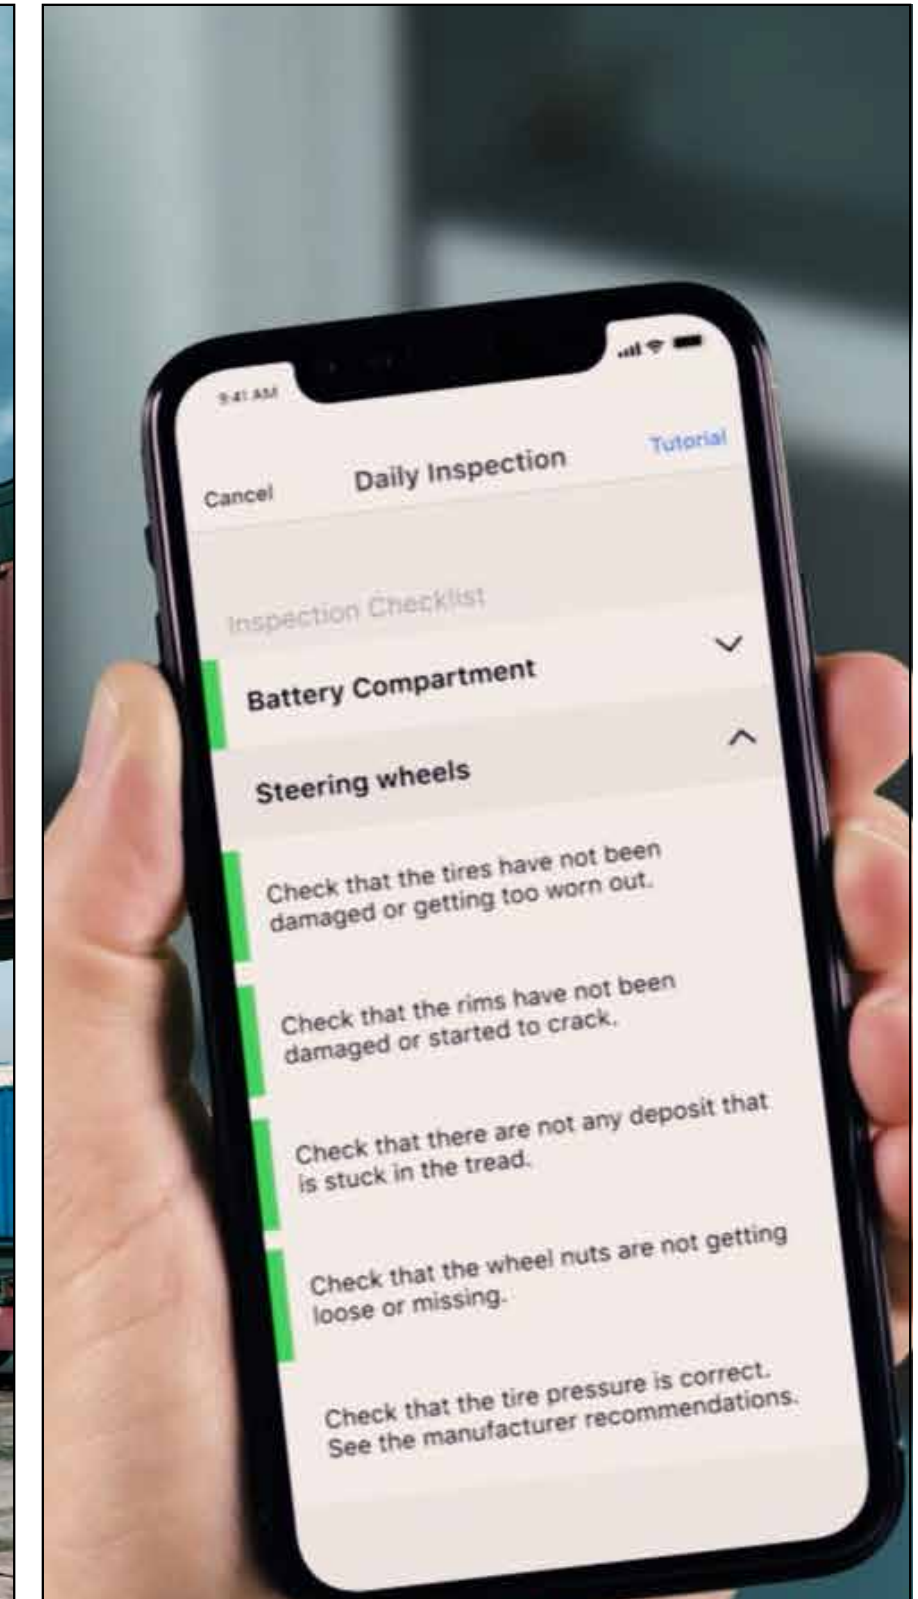

Reach Stackers (Manipuladores de Contentores, Intermodal, Industrial)
Reach Stackers (Container Handling, Intermodal Handling, Barge Container Handling, Industrial Handling)

Soluções Digitais
Digital Solutions