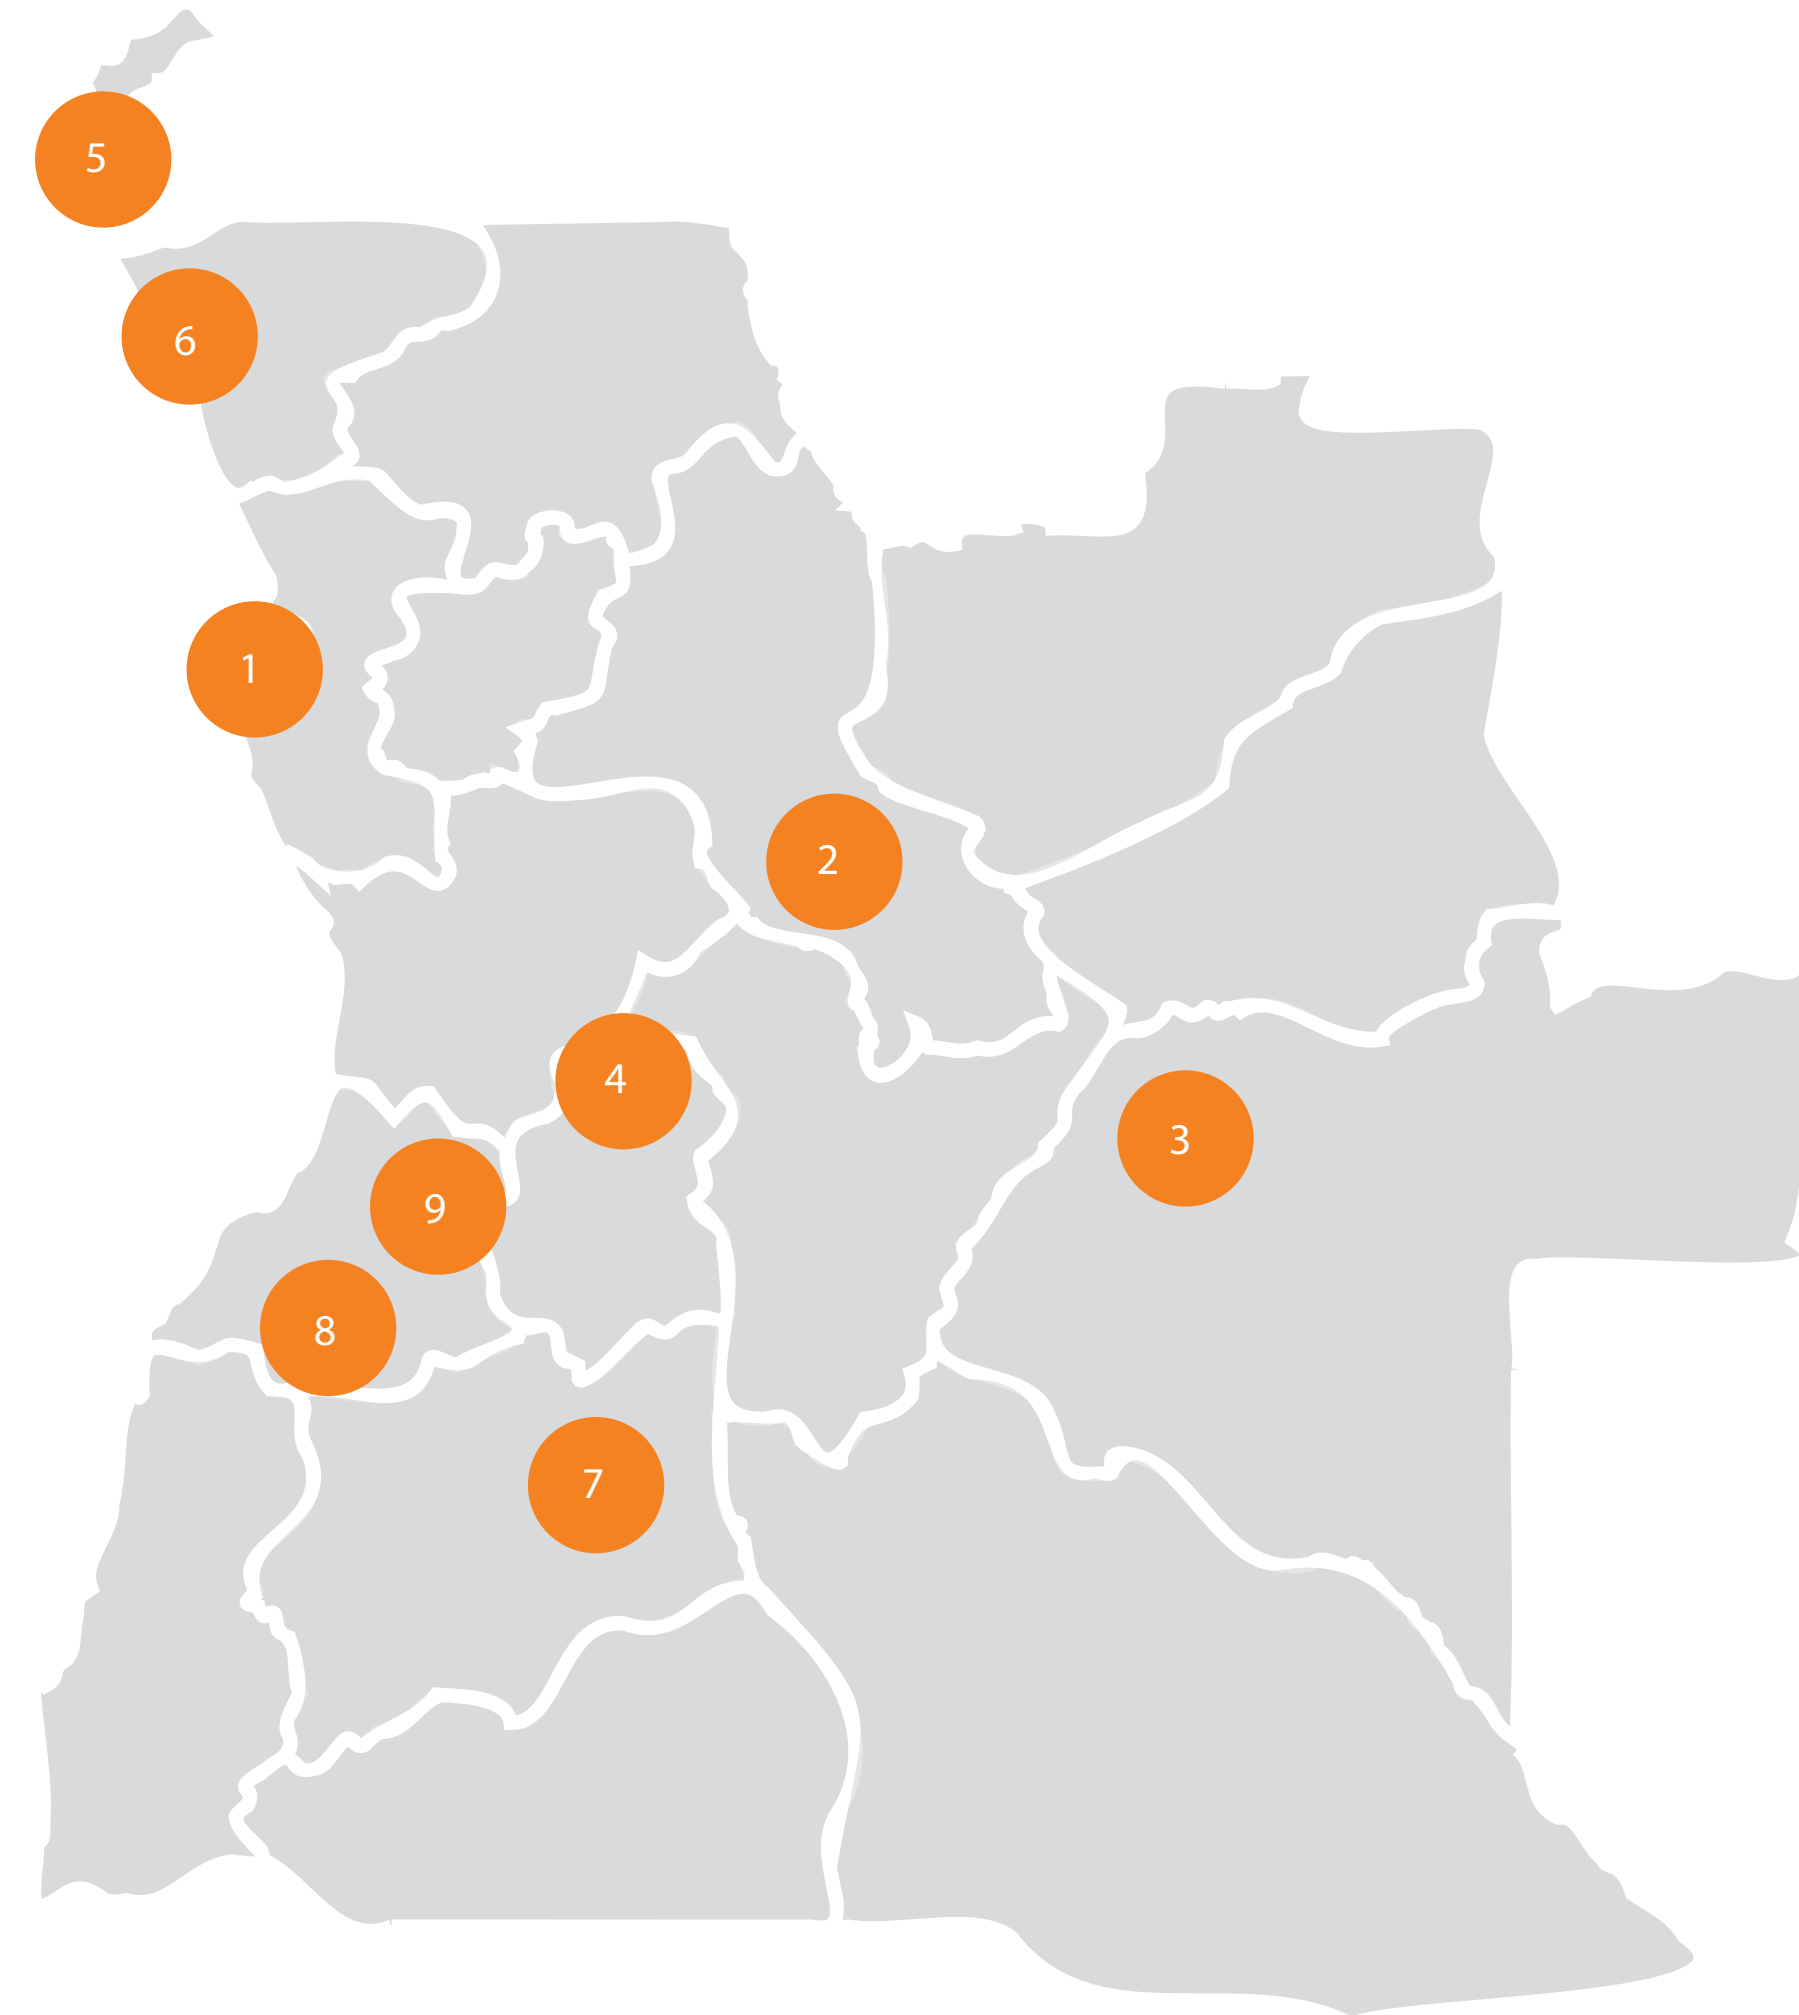

trevotech[®]
logística

transfuel[®]

trevotech[®]
logística

transfuel[®]

Soluções de Transportes & Logística

Transport & Logistics Solutions

A TrevoTech Logística e a Transfuel são empresas do Grupo TrevoTech[®] e aparecem no mercado angolano como resposta à crescente procura por soluções integradas de transporte.

Motoristas Certificados
com Condução
Defensiva
Certified Drivers with
Defensive Driving

Em Parceria
In Partnership

- 1 Luanda
- 2 Malanje
- 3 Luena
- 4 Huambo
- 5 Cabinda

- 6 Soyo
- 7 Lubango
- 8 Benguela
- 9 Lobito

Em Parceria
In Partnership

-  **América do Norte**
North America
-  **América do Sul & Central**
Central & South America
-  **Europa**
Europe
-  **África**
Africa
-  **Meio Oriente**
Middle East
-  **China**
China
-  **Sudeste da Ásia**
South East Asia