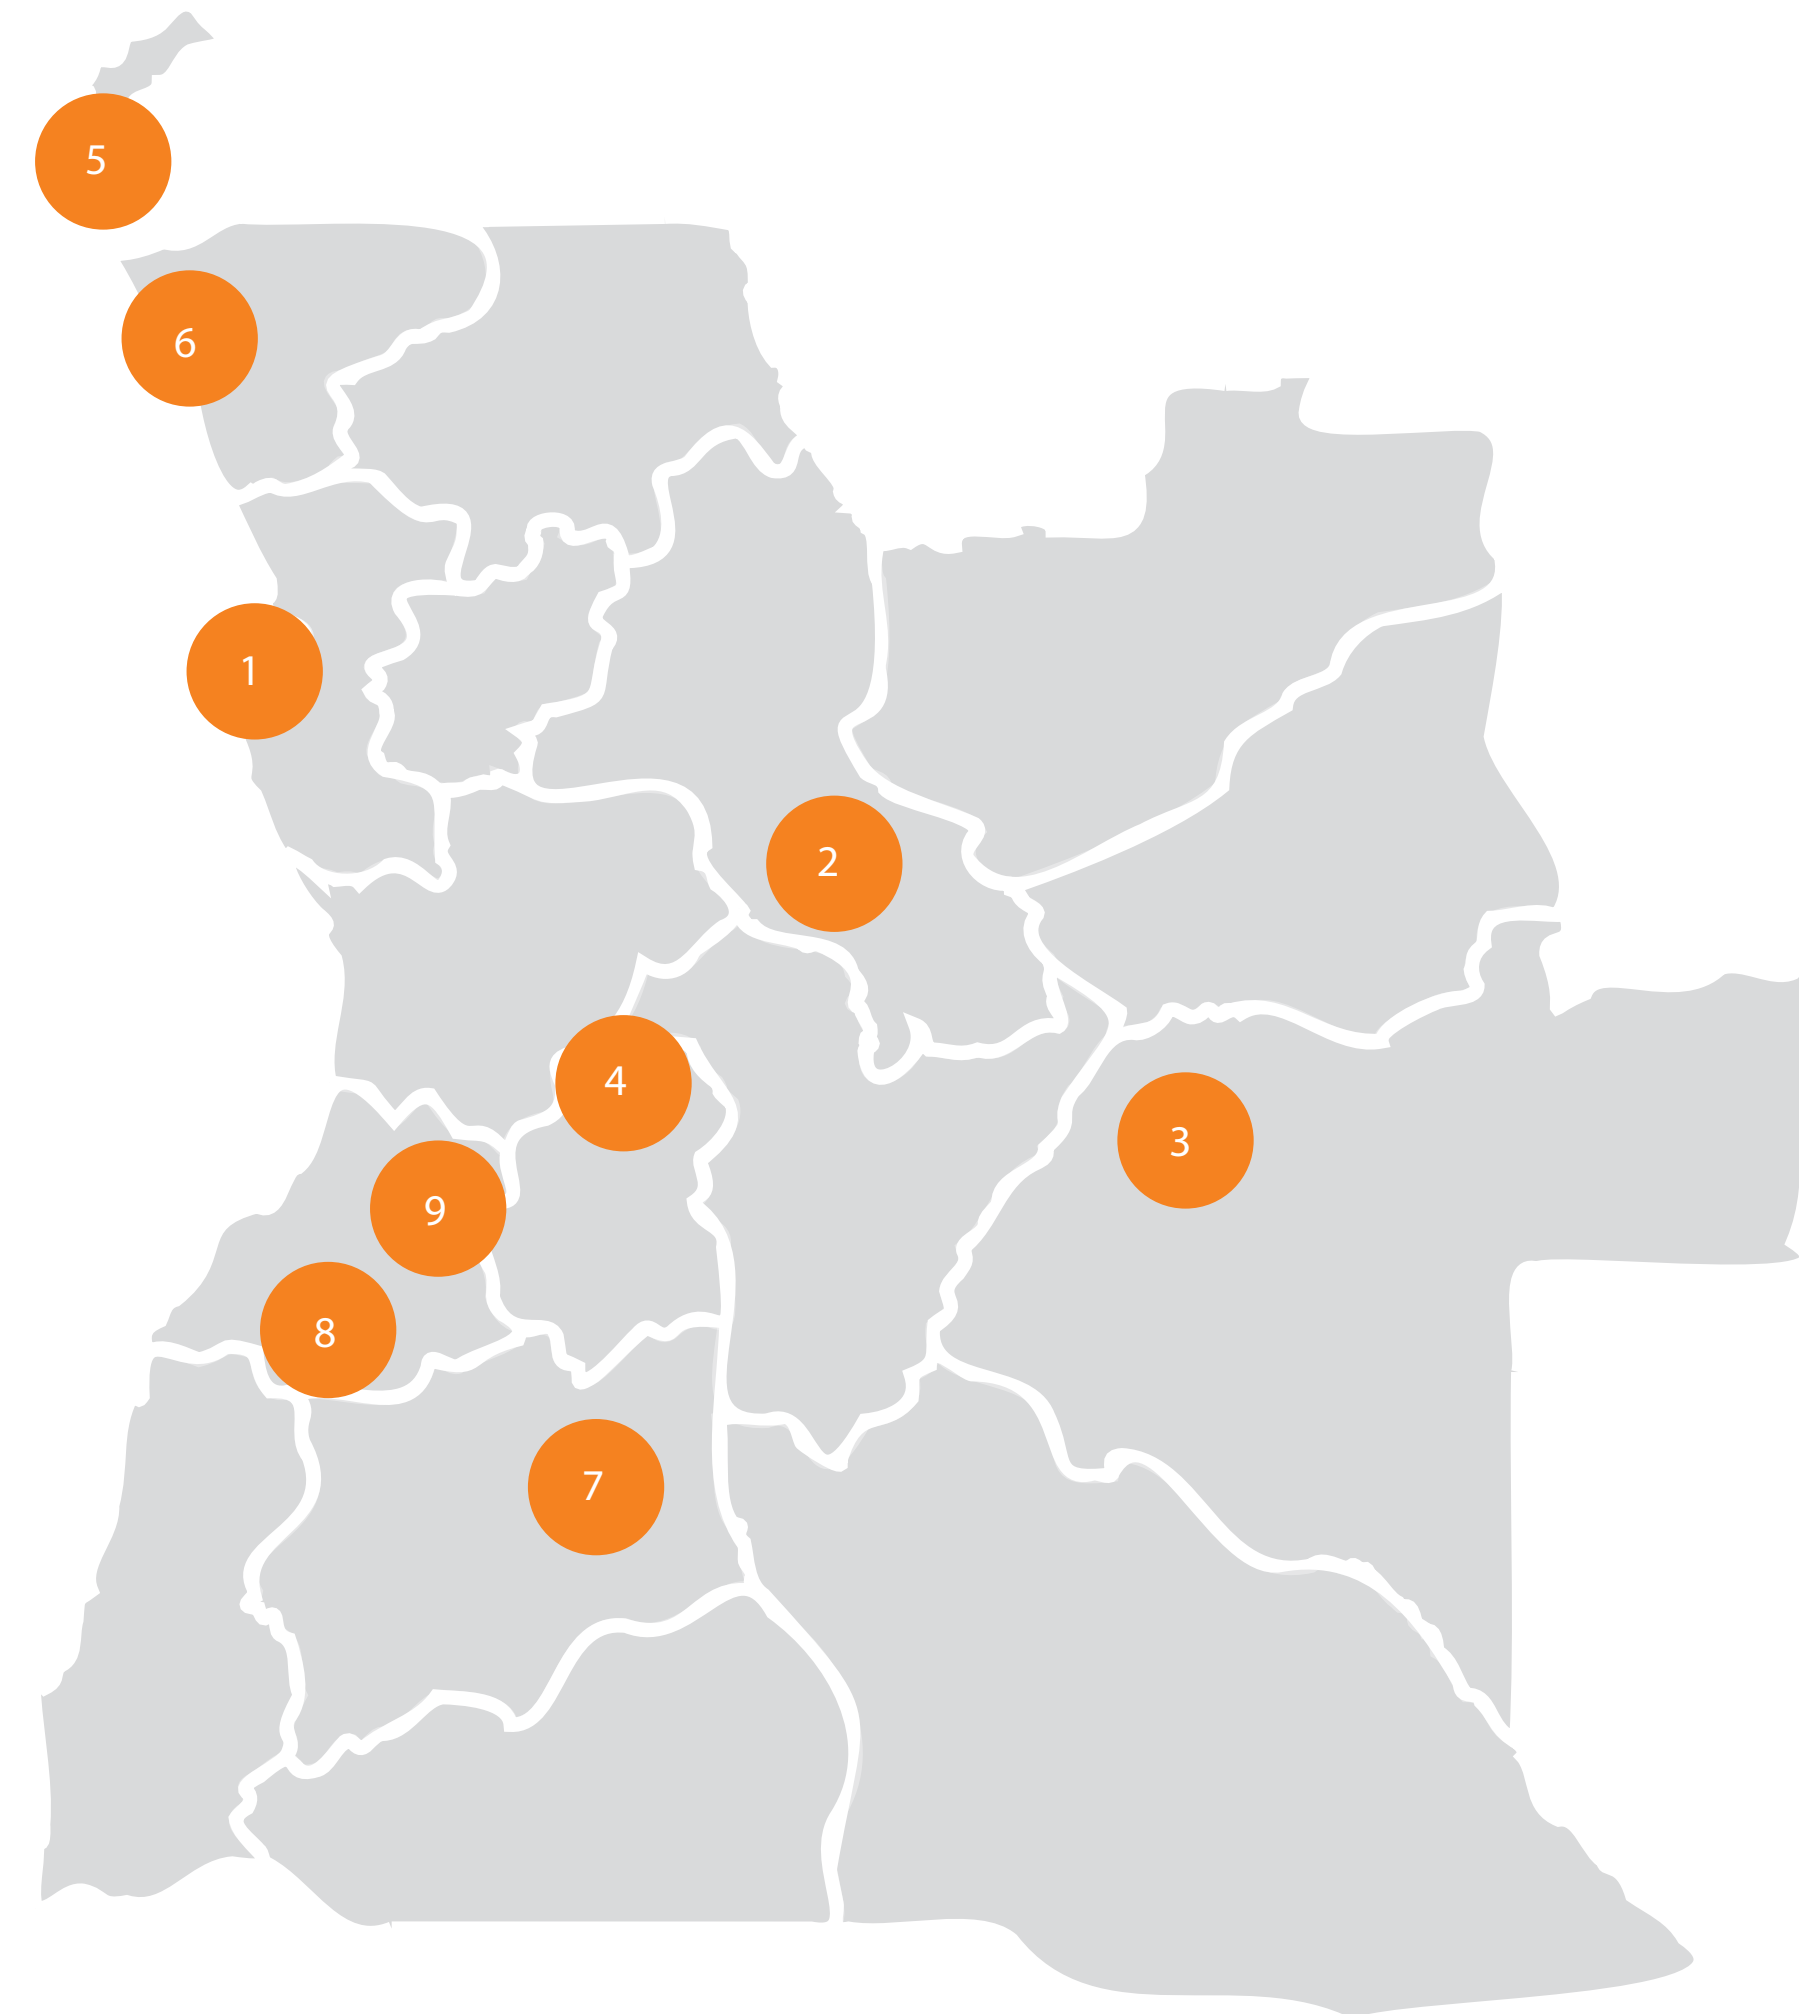

# Soluções de Transportes & Logística

Transport & Logistics Solutions

**A TrevoTech Logística e a Transfuel são empresas do Grupo TrevoTech<sup>®</sup> e aparecem no mercado angolano como resposta à crescente procura por soluções integradas de transporte.**

Em Parceria  
In Partnership

- 1 Luanda
- 2 Malanje
- 3 Luena
- 4 Huambo
- 5 Cabinda

- 6 Soyo
- 7 Lubango
- 8 Benguela
- 9 Lobito

Em Parceria  
In Partnership

-  **América do Norte**  
North America
-  **América do Sul & Central**  
Central & South America
-  **Europa**  
Europe
-  **África**  
Africa
-  **Médio Oriente**  
Middle East
-  **China**  
China
-  **Sudeste da Ásia**  
South East Asia