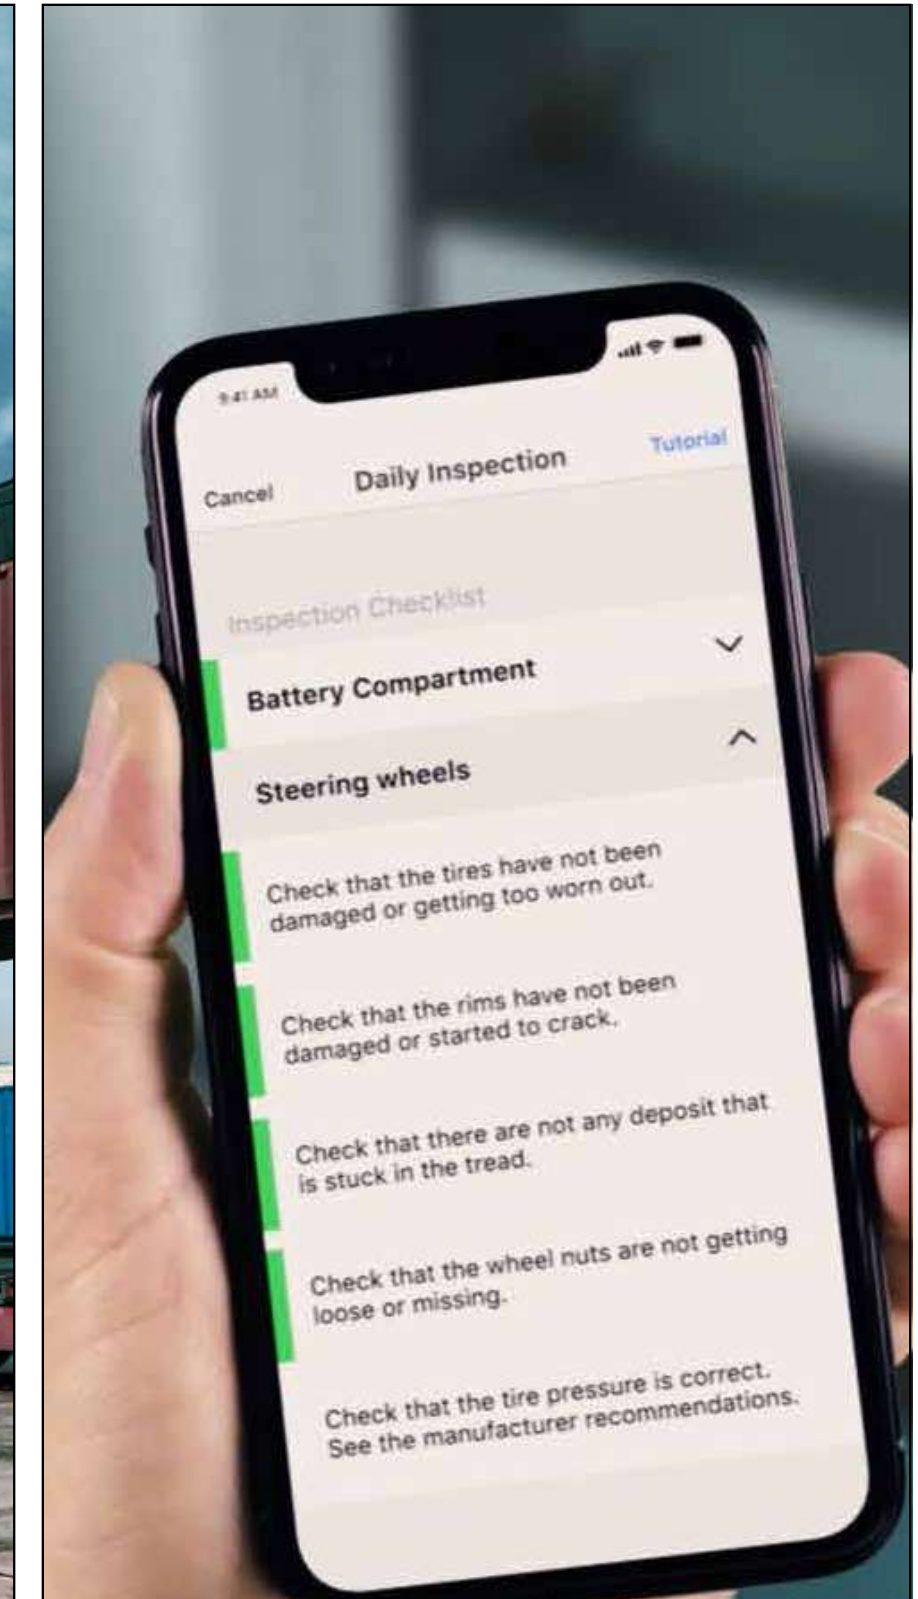

Soluções Digitais Konecranes
Konecranes Digital Solutions