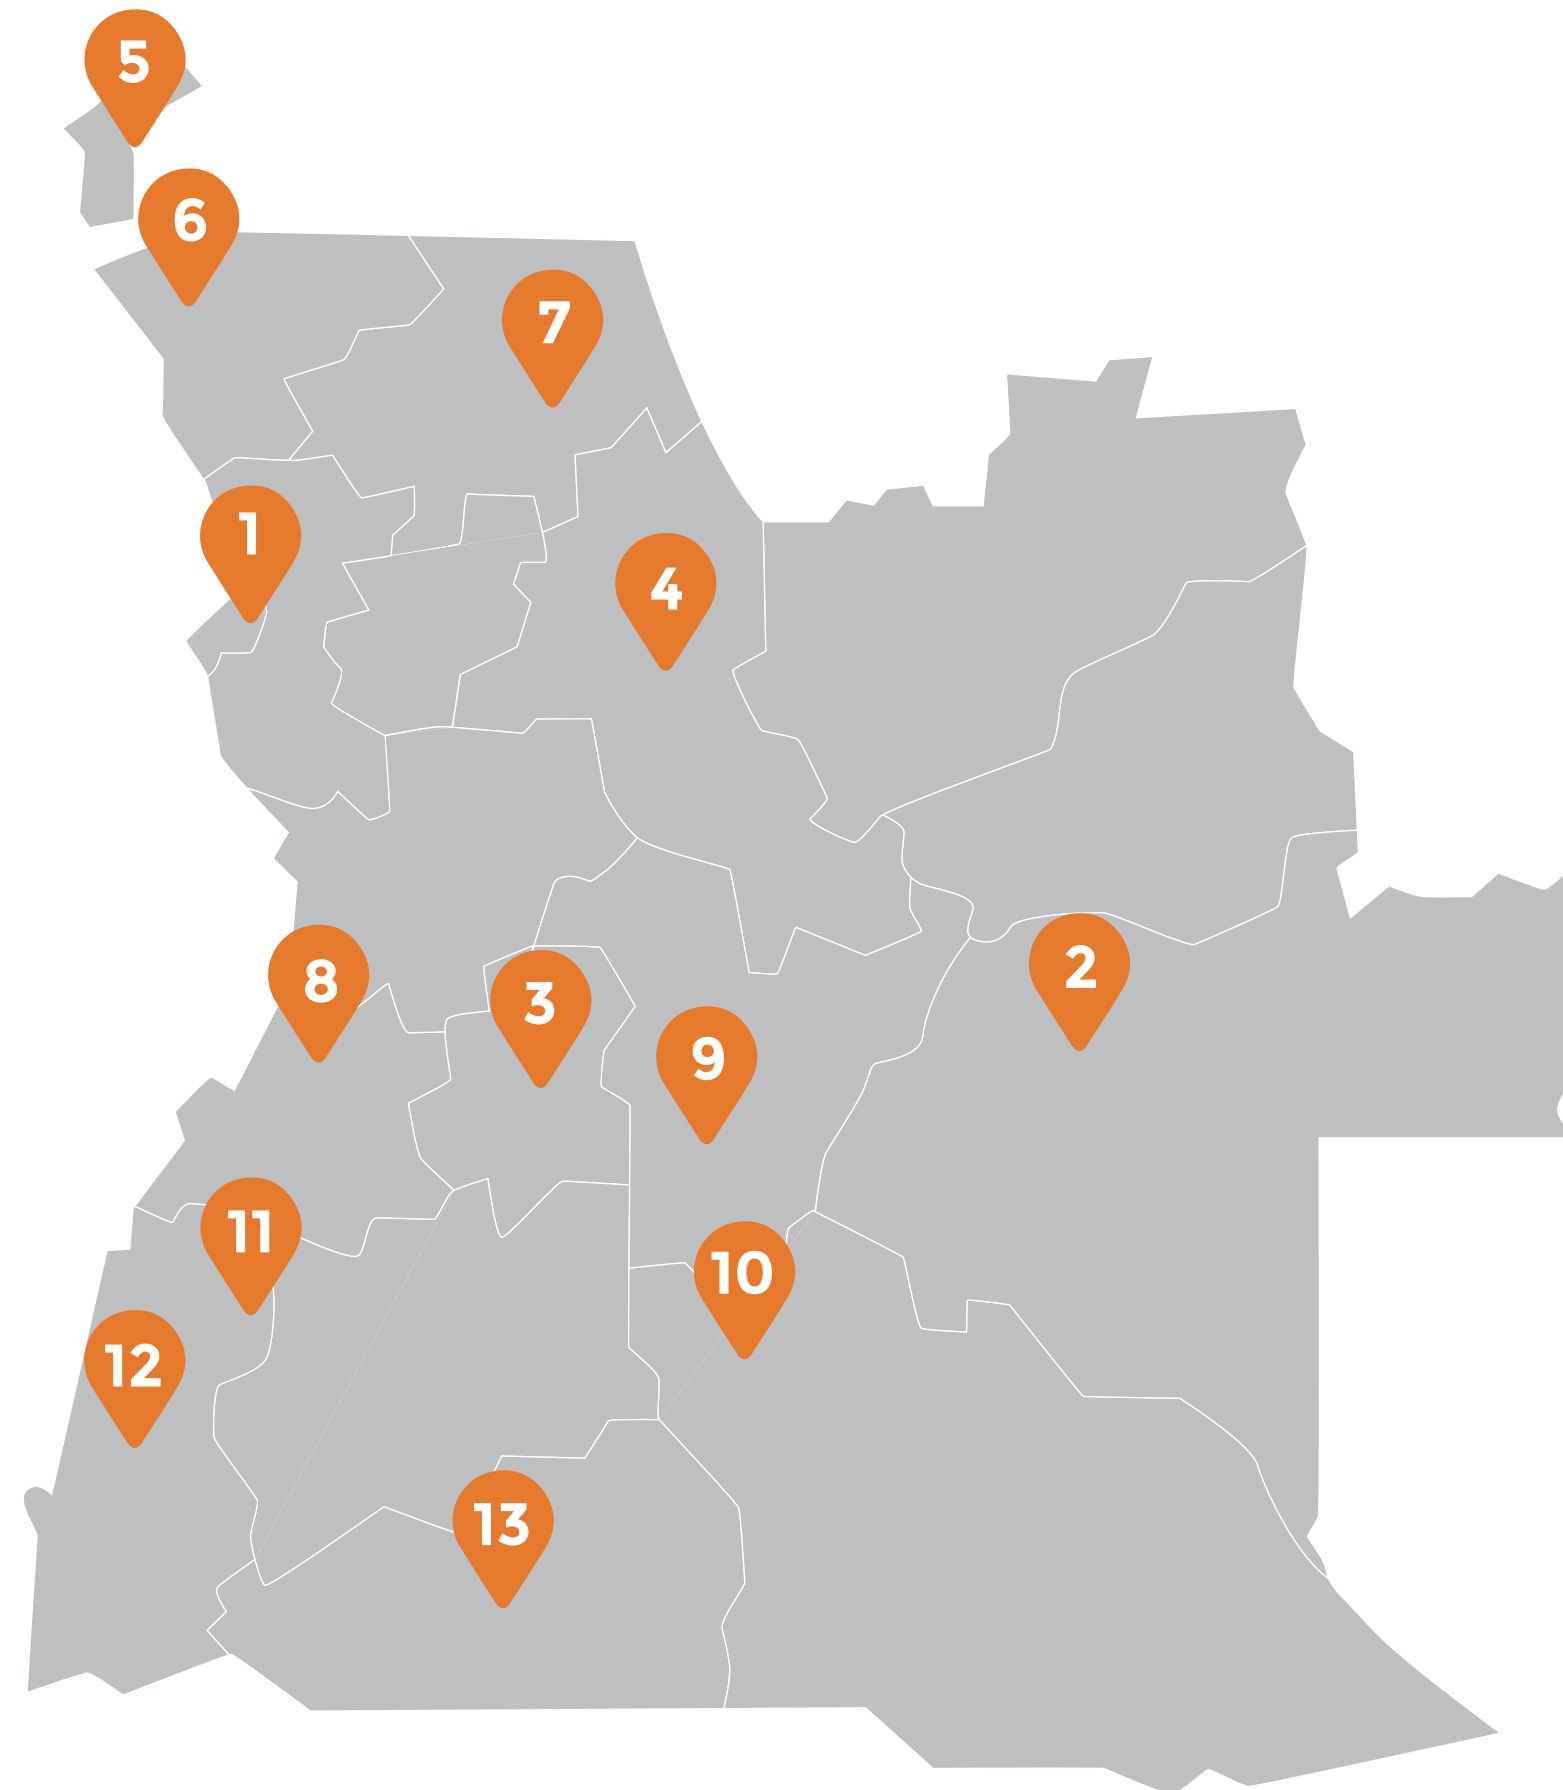

With nationwide coverage across Angola, a diversified fleet, in-house workshops, and operational facilities totaling more than 190,000 m<sup>2</sup>, they ensure a fast, efficient, and independent response.

## Planeamento prévio de rotas com monitorização GPS 24h e supervisão em tempo real.

Pre-route planning with 24/7 GPS monitoring and real-time supervision.

- ✓ **Maior controlo e visibilidade das operações**  
Greater control and visibility of operations
- ✓ **Redução de riscos e resposta imediata a imprevistos**  
Reduced risk and immediate response to disruptions
- ✓ **Entregas mais seguras, eficientes e previsíveis**  
Safer, more efficient and predictable deliveries
- ✓ **Maior segurança da carga e da frota**  
Enhanced cargo and fleet security
- ✓ **Otimização de rotas e redução de custos operacionais**  
Optimized routes and lower operational costs
- ✓ **Operações de confiança mesmo em ambientes remotos e desafiantes**  
Reliable operations even in remote and challenging environments

- 1 Luanda
- 2 Luena
- 3 Huambo
- 4 Malanje
- 5 Cabinda
- 6 Soyo
- 7 Uige
- 8 Lobito
- 9 Kuito
- 10 Menongue
- 11 Lubango
- 12 Namibe
- 13 Ondjiva

Oficinas próprias, e equipadas, para garantir máxima eficiência da frota e resposta rápida às operações.

**Retalho e Bens de Consumo**  
Retail & Consumer Goods

**Marítimo e Offshore**  
Marine & Offshore

**Carga de Projeto e Infraestruturas**  
Project Cargo & Infrastructure

Através de uma parceria estratégica com a Logwin, o Grupo TrevoTech liga Angola às principais redes logísticas globais.