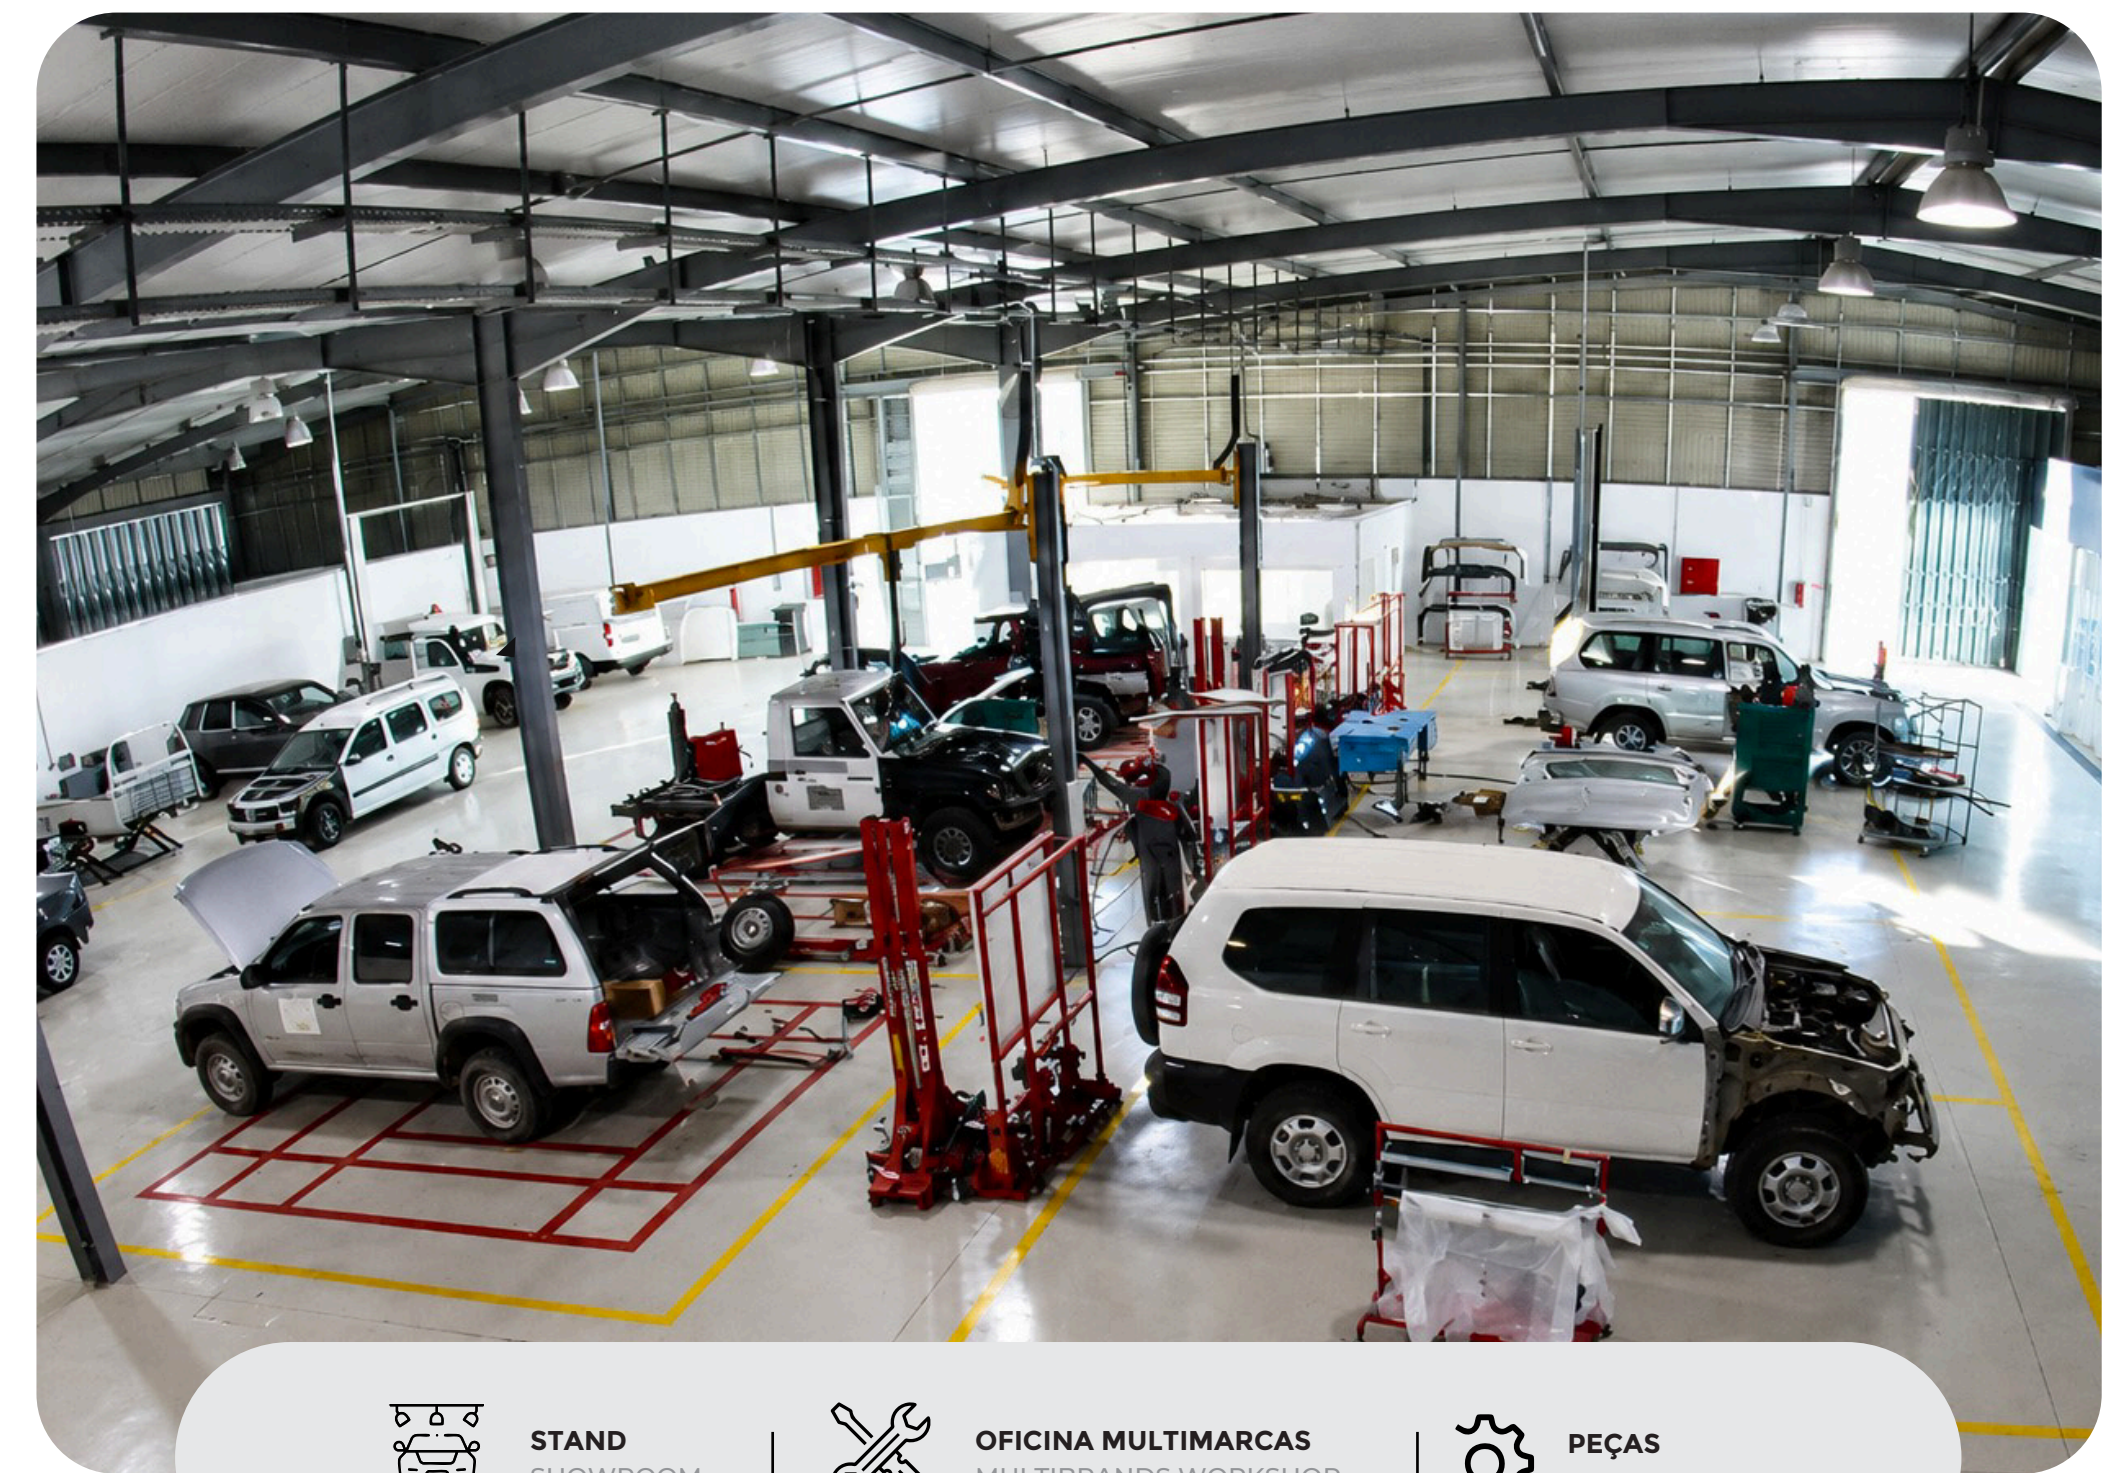

indagro

MAZDA BT-50

**O SEU PARCEIRO AUTOMÓVEL,
DE NORTE A SUL DE ANGOLA**

YOUR TRUSTED PARTNER FOR VEHICLE
SOLUTIONS ACROSS ANGOLA

Quem Somos

Who are we

A Indagro é o Importador Oficial da Mazda em Angola, com presença em Luanda, Benguela, Lobito e Lubango. Integrada no TrevoTech Group desde 2023, a empresa oferece soluções automóveis completas a empresas e instituições – da venda de viaturas à manutenção, peças originais e serviço pós-venda.

Indagro is the Official Mazda Importer in Angola, with operations in Luanda, Benguela, Lobito and Lubango. Part of the TrevoTech Group since 2023, the company provides complete automotive solutions to companies and institutions — from vehicle sales to maintenance, genuine parts and after-sales service.

Valores

Value

Qualidade, responsabilidade e proximidade – em cada viatura, em cada localização.
Quality, responsibility and closeness — in every vehicle, at every location.

Visão Geral

Overview

LUANDA
Filial | Stand - Peças - Oficina **2.000 m²**

Towing Service

Localizações

Locations

LUANDA

STAND
SHOWROOM

OFICINA MULTIMARCAS
MULTIBRANDS WORKSHOP

PEÇAS
SPARE PARTS

LUBANGO